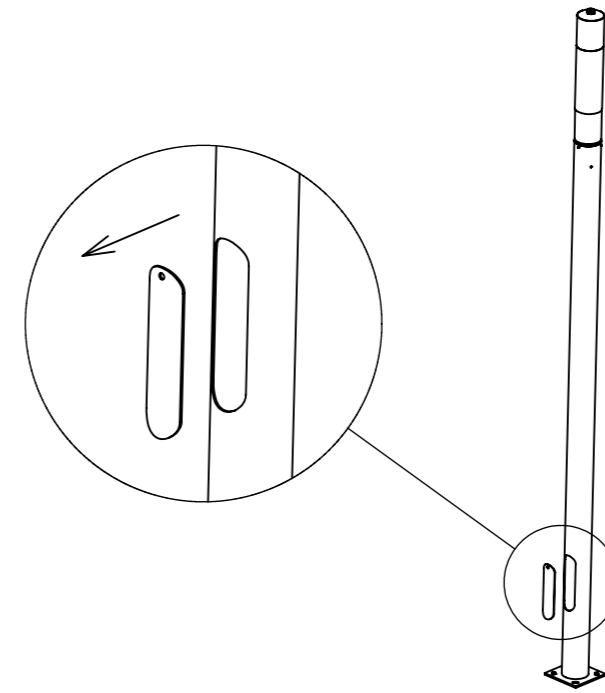

Fixations
Fixing
Fijacion
Befestigung
Bevestiging
Fixacao