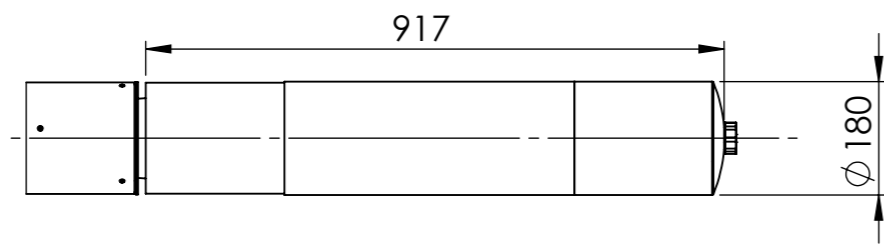

MODULUM
MIDI 360° LEDS

Installation
Installation
Installatione
Aufstellung
Opstelling
Instalacao

Notice : N61104 ind A
Article : 61485K

Dimensions
Dimensions
Dimensiones
Abmessungen
Afmetingen
Dimensoes

Poids
Weight
Peso
Gewicht
Gewicht
Pesos

2

3

DÉTAIL D
ECHELLE 1 : 2

3xM6
8 à 10 N.m

4