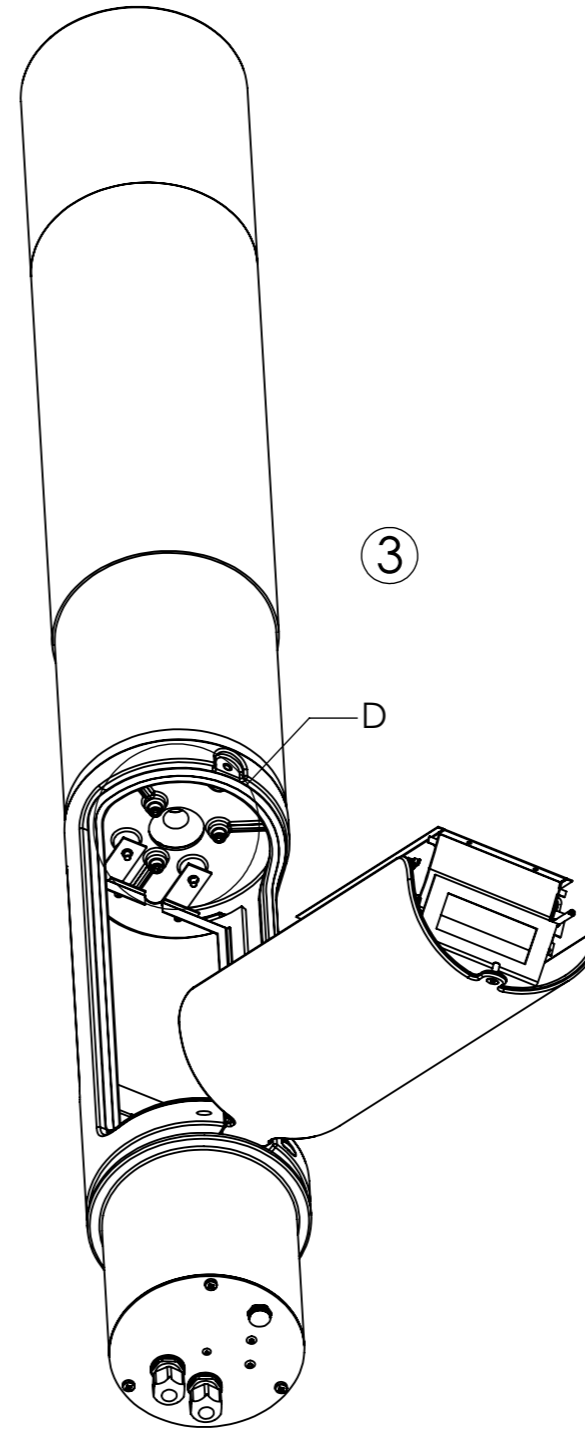

MODULUM
MIDI 360° LEDS

Installation
Installation
Installatione
Aufstellung
Opstelling
Instalacao

Notice : N61104 ind A
Article : 61485K

Dimensions
Dimensions
Dimensiones
Abmessungen
Afmetingen
Dimensoes

Poids
Weight
Peso
Gewicht
Gewicht
Pesos

Fixations
Fixing
Fijacion
Befestigung
Bevestiging
Fixacao

Câble 3x
Alimentation

Entretien
Servicing
Servicio
Wartung
Onderhoud
Manutencao

Installation
Installation
Aufstellung
Opstelling
Instalacao

DÉTAIL C

2

3

DÉTAIL D
ECHELLE 1 : 2

3xM6
8 à 10 N.m

4