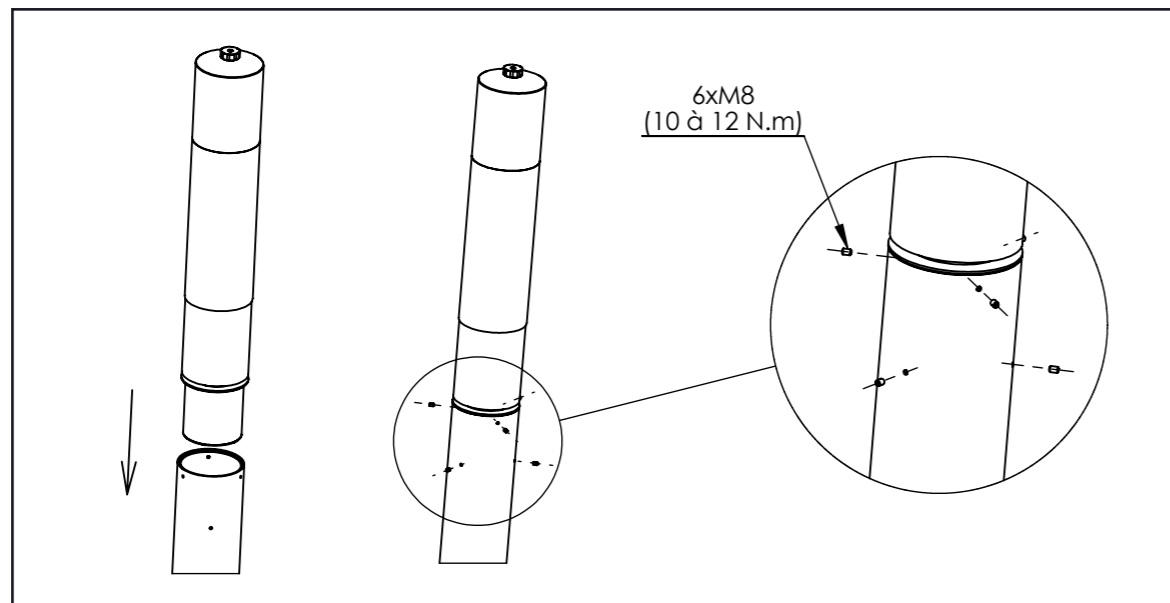

Fixations
Fixing
Fijacion
Befestigung
Bevestiging
Fixacao