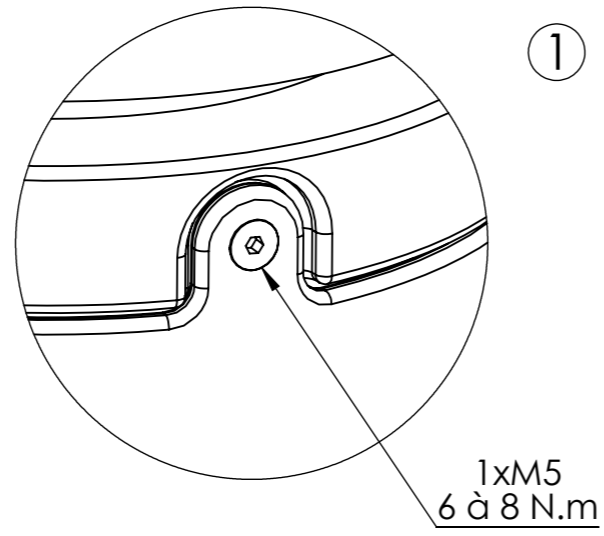

MODULUM
MIDI 360° LEDS

Installation
Installation
Installatione
Aufstellung
Opstelling
Instalacao

Notice : N61104 ind A
Article : 61485K

Dimensions
Dimensions
Dimensiones
Abmessungen
Afmetingen
Dimensoes

Poids
Weight
Peso
Gewicht
Gewicht
Pesos

2

3

DÉTAIL D
ECHELLE 1 : 2

3xM6
8 à 10 N.m

4