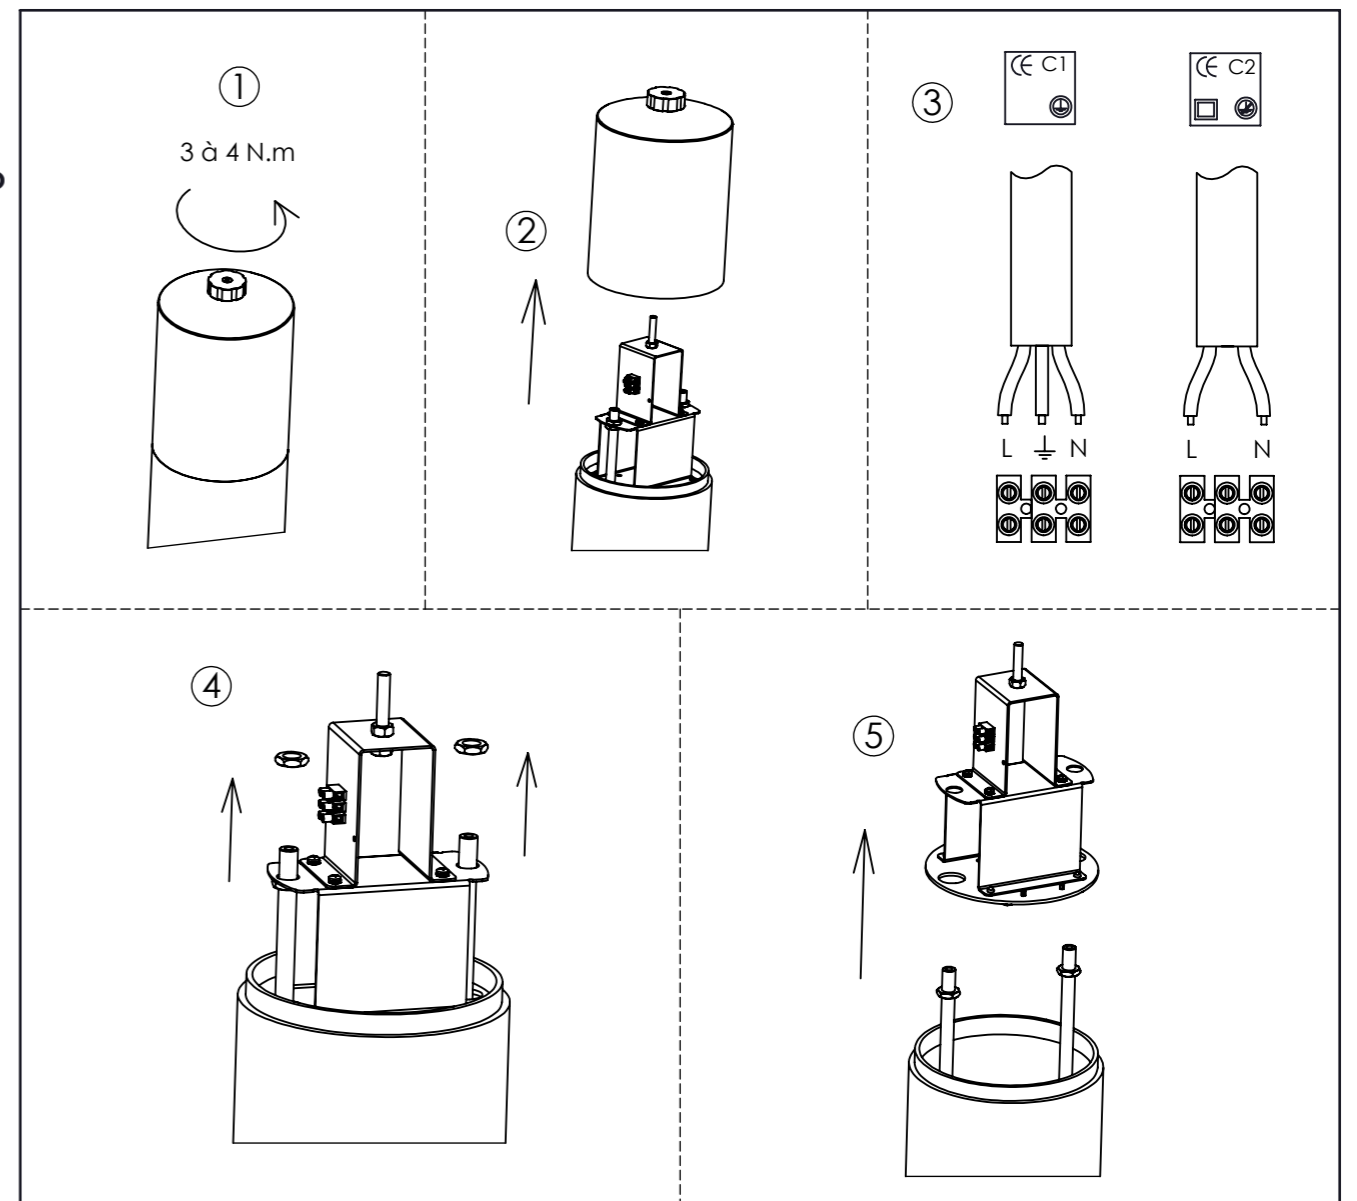

Câble 3x
Alimentation

Entretien
Servicing
Servicio
Wartung
Onderhoud
Manutencao