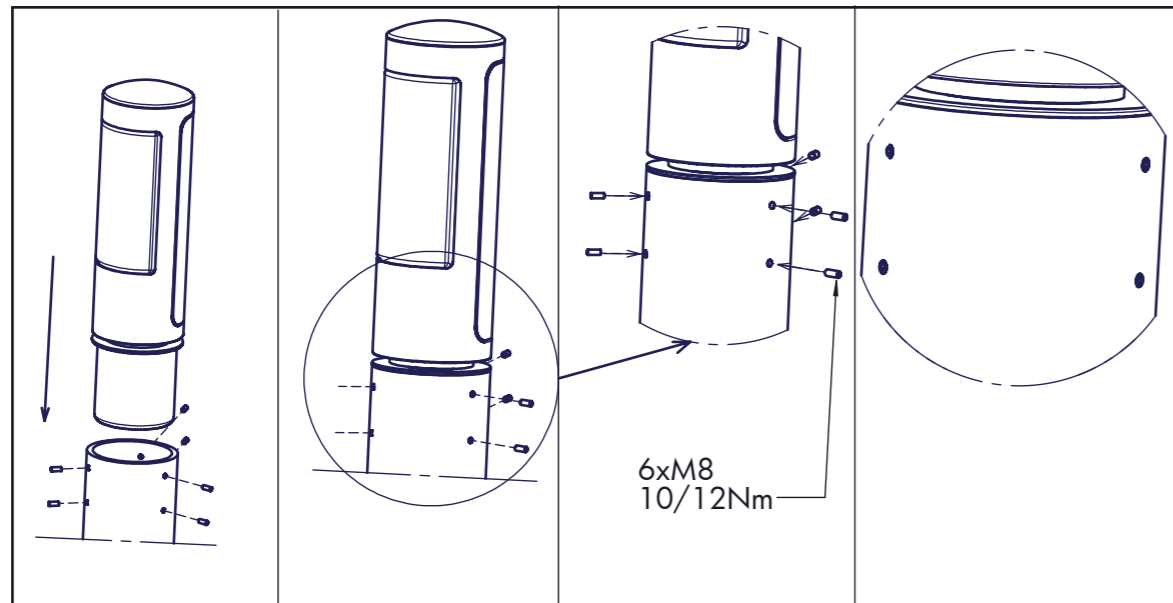

Fixations
Fixing
Fijacion
Befestigung
Bevestiging
Fixacao