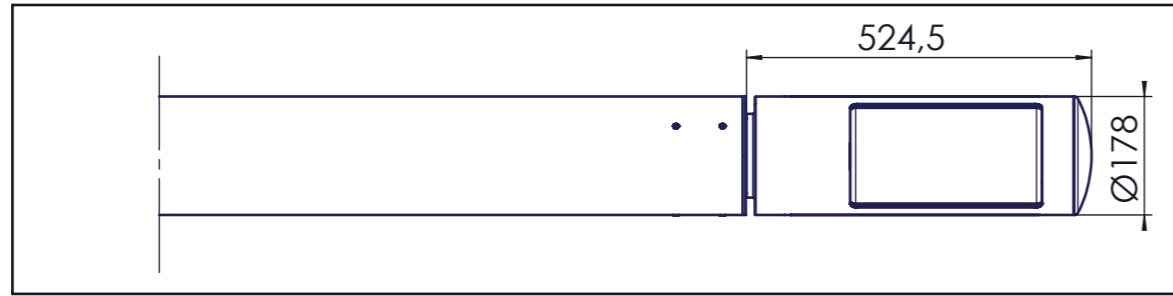

MODULLUM MIDI LED

groupe Schröder
GIE

02

Notice : NT024001
Article : 61473K

Installation
Installation
Installatione
Aufstellung
Opstelling
Instalacao

Dimensions
Dimensions
Dimensiones
Abmessungen
Afmetingen
Dimensoes