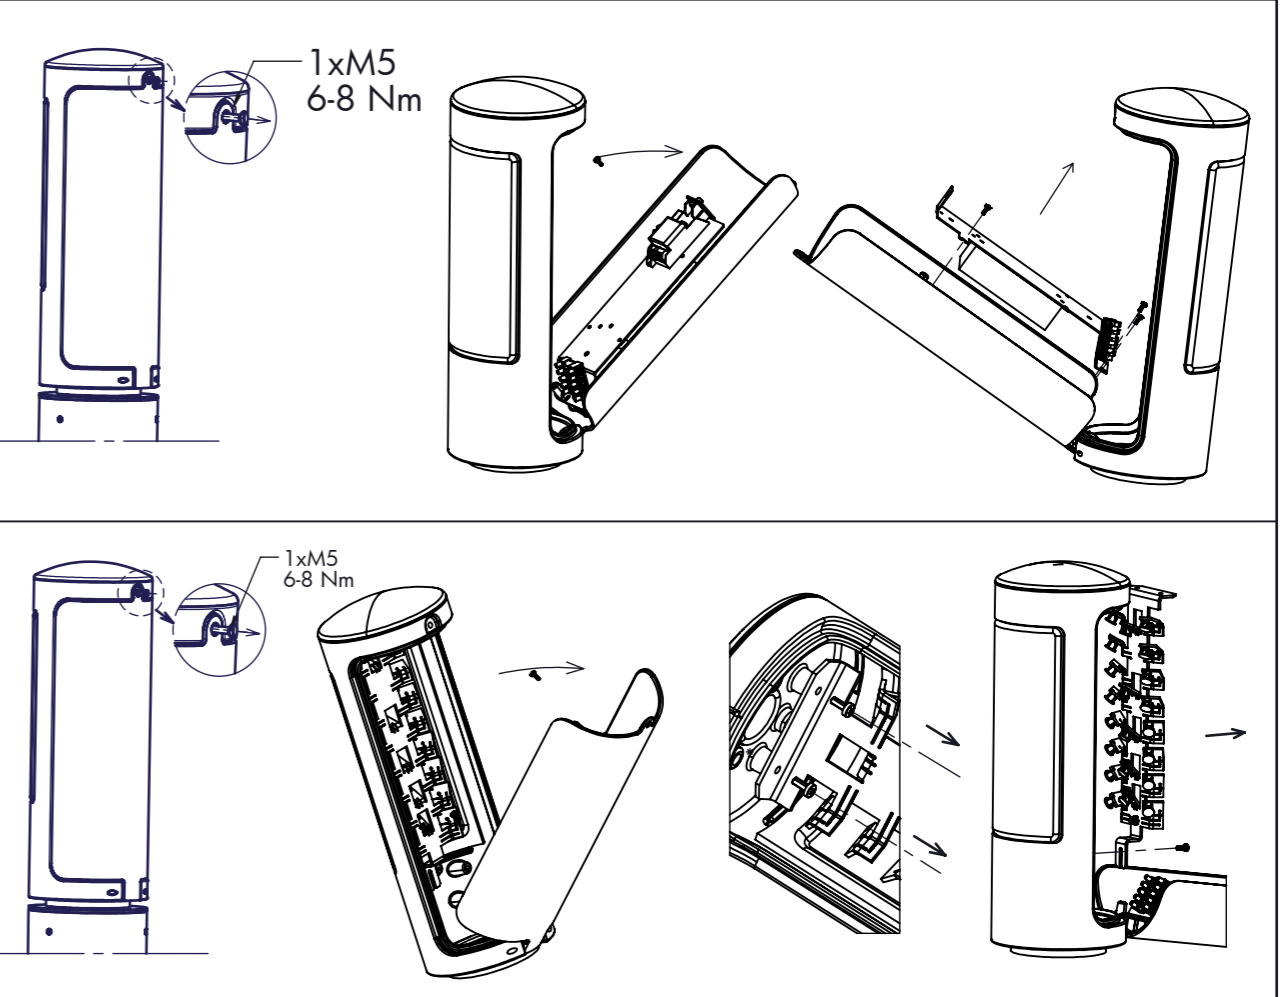

Entretien
Servicing
Servicio
Wartung
Onderhoud
Manutencao