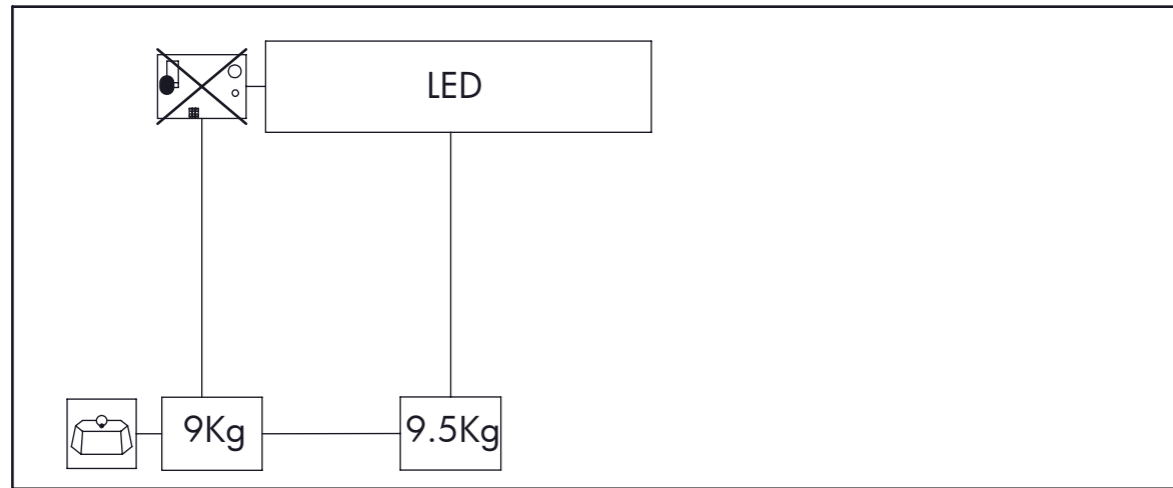

Poids
Weight
Peso
Gewicht
Gewicht
Pesos