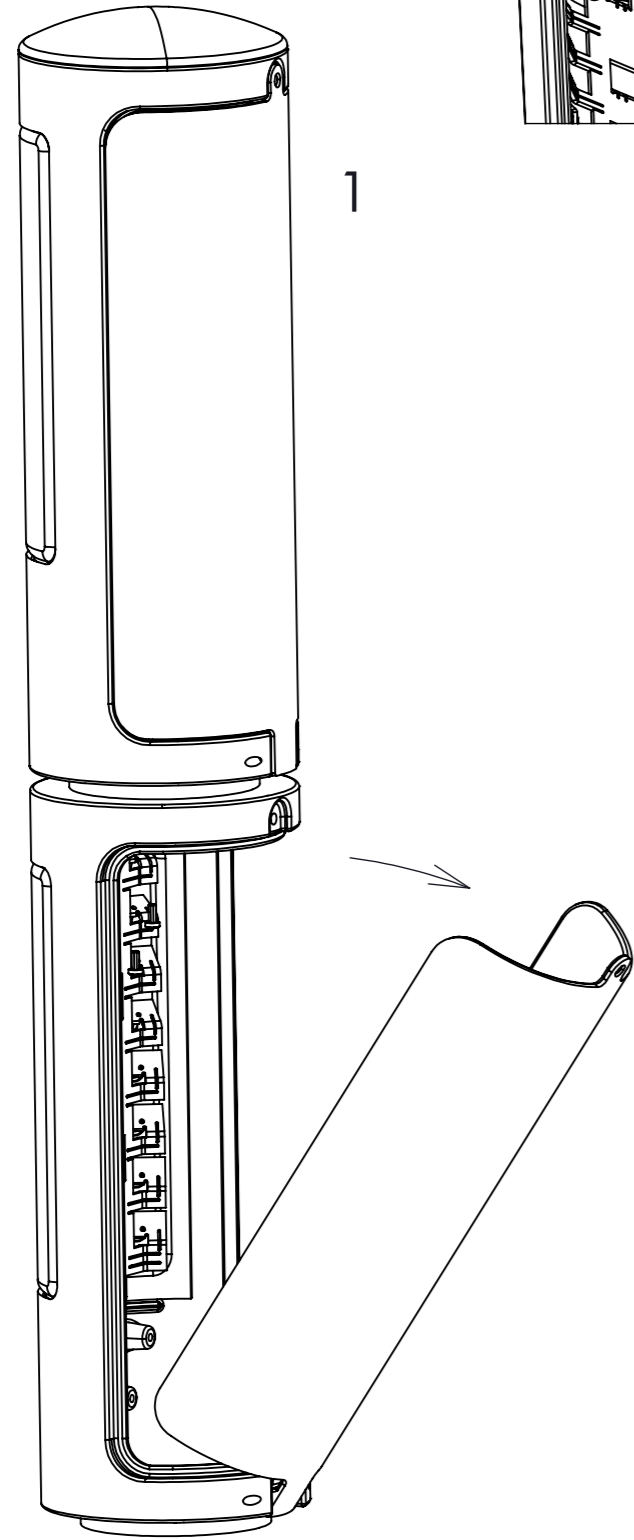

Installation
Installation
Aufstellung
Opstelling
Instalacao