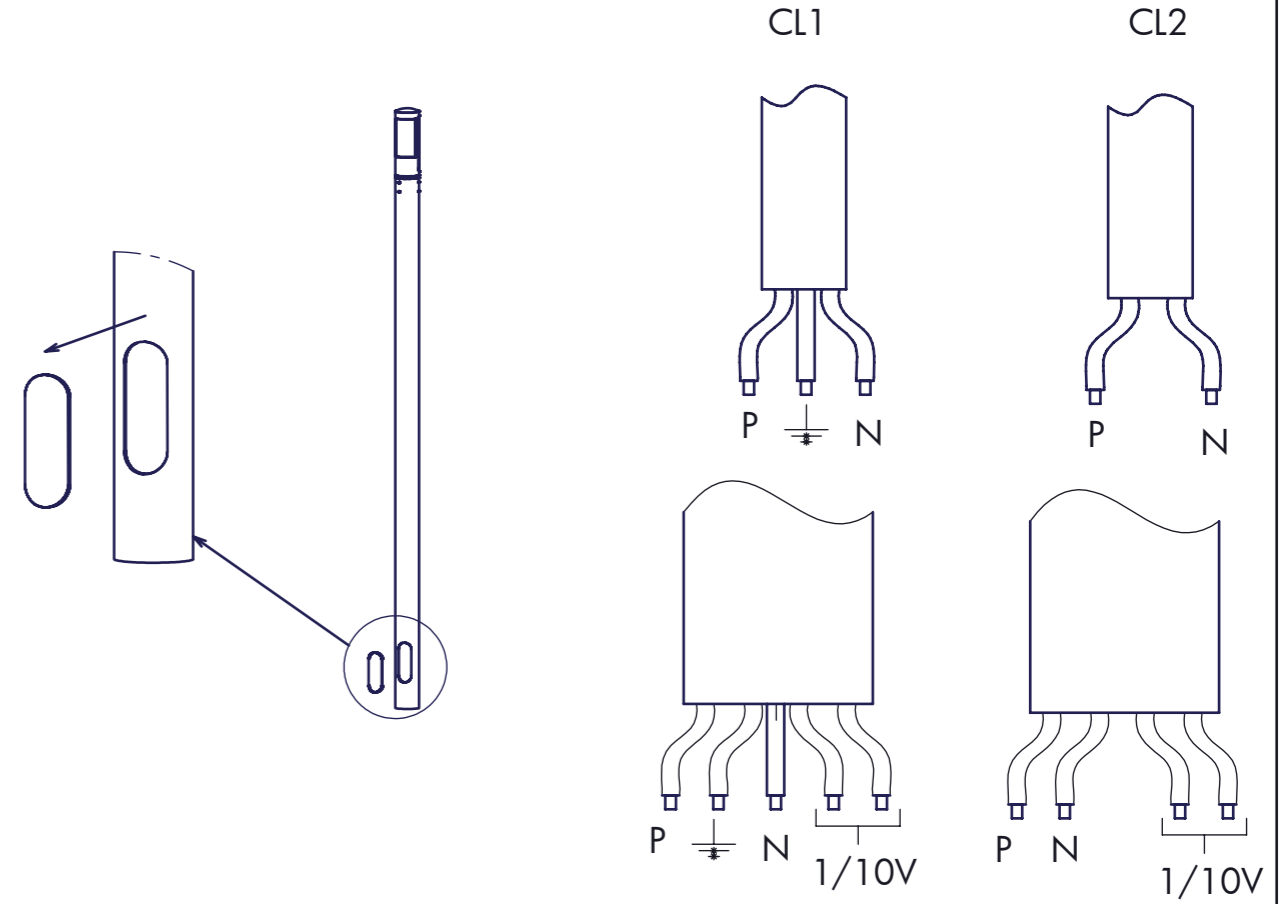

MODULLUM MIDI LED

groupe Schröder
GIE

02

Notice : NT024001
Article : 61473K

Installation
Installation
Installatione
Aufstellung
Opstelling
Instalacao

Dimensions
Dimensions
Dimensiones
Abmessungen
Afmetingen
Dimensoes

Poids
Weight
Peso
Gewicht
Gewicht
Pesos

Fixations
Fixing
Fijacion
Befestigung
Bevestiging
Fixacao

Entretien
Servicing
Servicio
Wartung
Onderhoud
Manutencao

Installation
Installation
Aufstellung
Opstelling
Instalacao